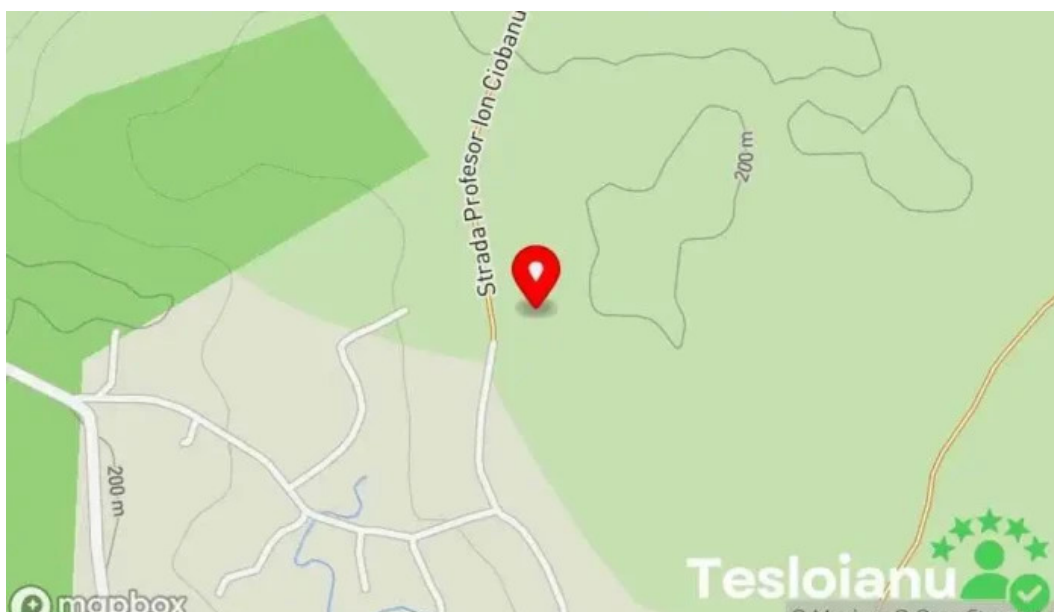

romania

Comuna B?lteni - Romania

Descoperind l?c?tu?ul din Comuna B?lteni

Comuna B?lteni, situat? în inima V?ii V?cioarei, ofer? o experien?? unic? pentru cei pasiona?i de me?te?uguri tradi?ionale. L?c?tu?ul, un mestesug vechi, este nu doar o meserie, ci ?i o form? de art? care continu? s? fascineze at?t localnicii, c?t ?i vizitatorii.