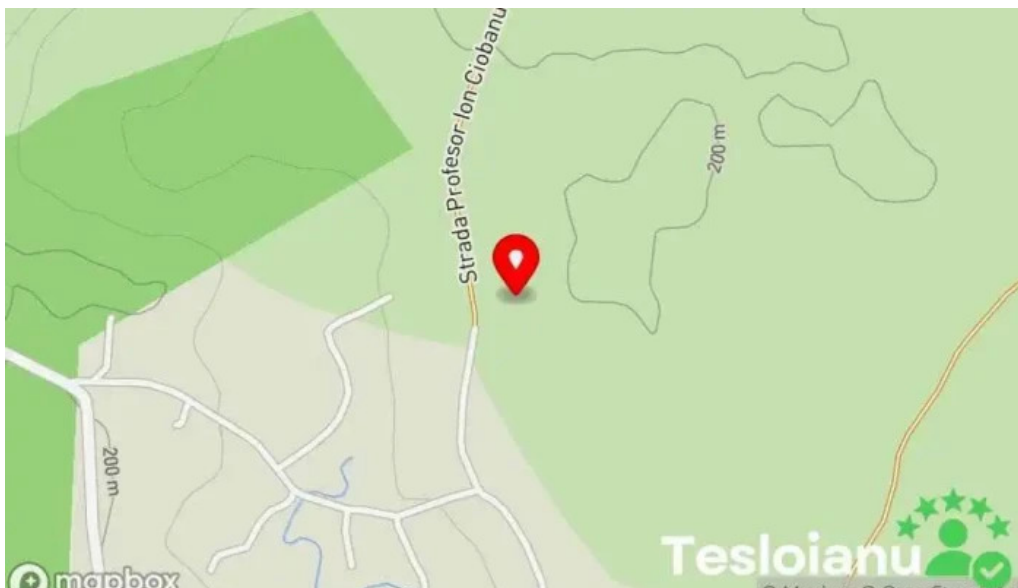

Comuna balteni hart?

Etichete

produse, fascineze, descoperind, dezvoltarea, decorative, realizate, comunei, vizitatorii, meserie, comunitate, mestesug, localnicii

Con?inut similar

5.0 * *Comuna Botoroaga - Vacio*

3.5 * *Comuna Bârza - Comuna Bârza*

3.5 * *Comuna Am?r??tii de Sus - Comuna Am?r??tii De Sus*

3.8 * *Comuna Bretea Român? - Comuna Bretea Român?*