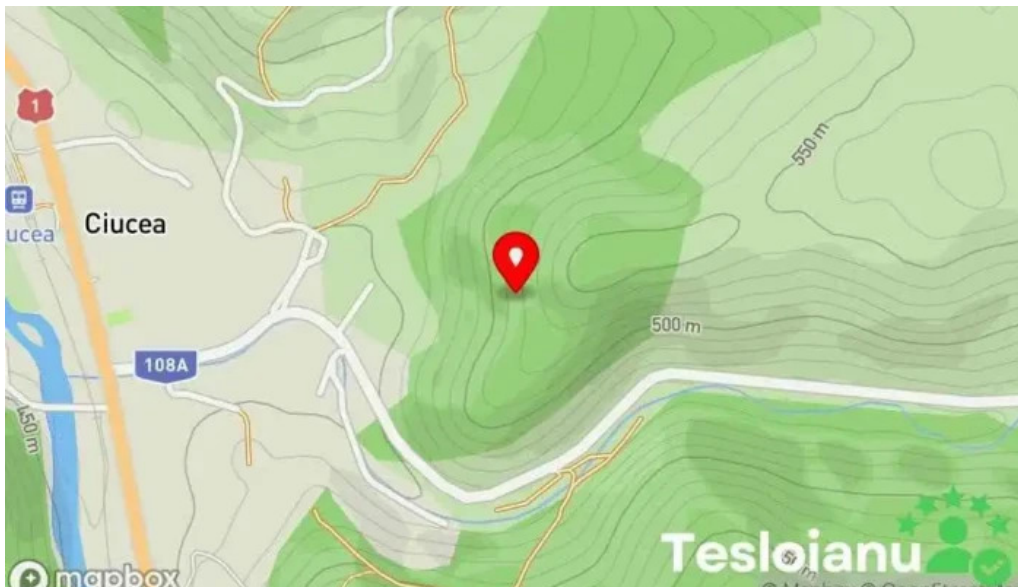

Comuna ciucea hart?