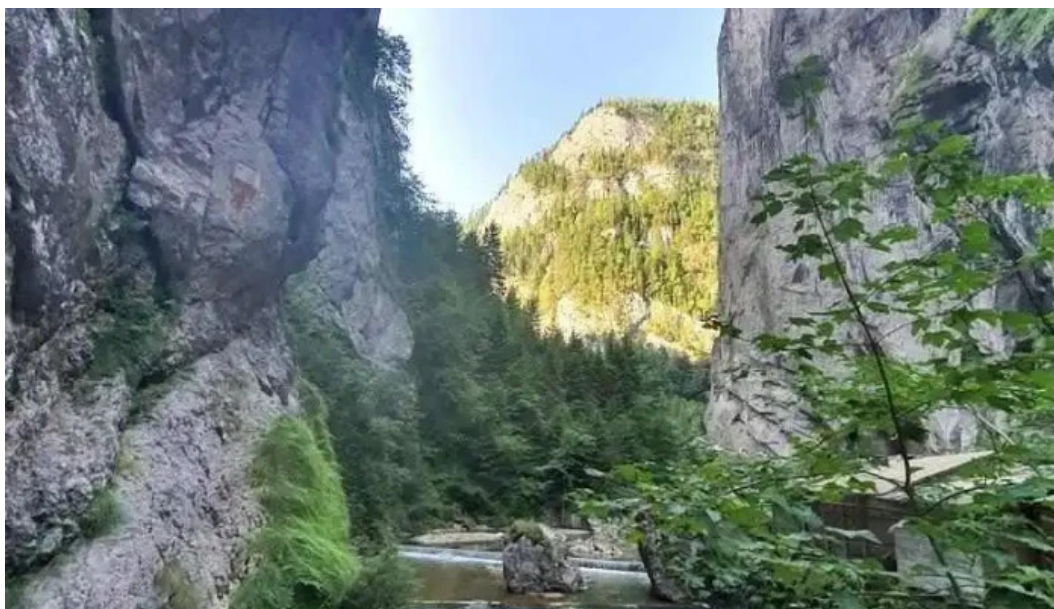

romania

Comun? Bicz-chei - Romania

Introducere în lumea l?c?tu?ului Comun? Bicz-chei

L?c?tu?ul Comun? Bicz-chei este o specie fascinant? de pas?re, care atrage aten?ia iubitorilor de natur? din întreaga lume. Aceast? pas?re poate fi observat? în habitatul s?u natural, având un rol crucial în ecosistemul local.