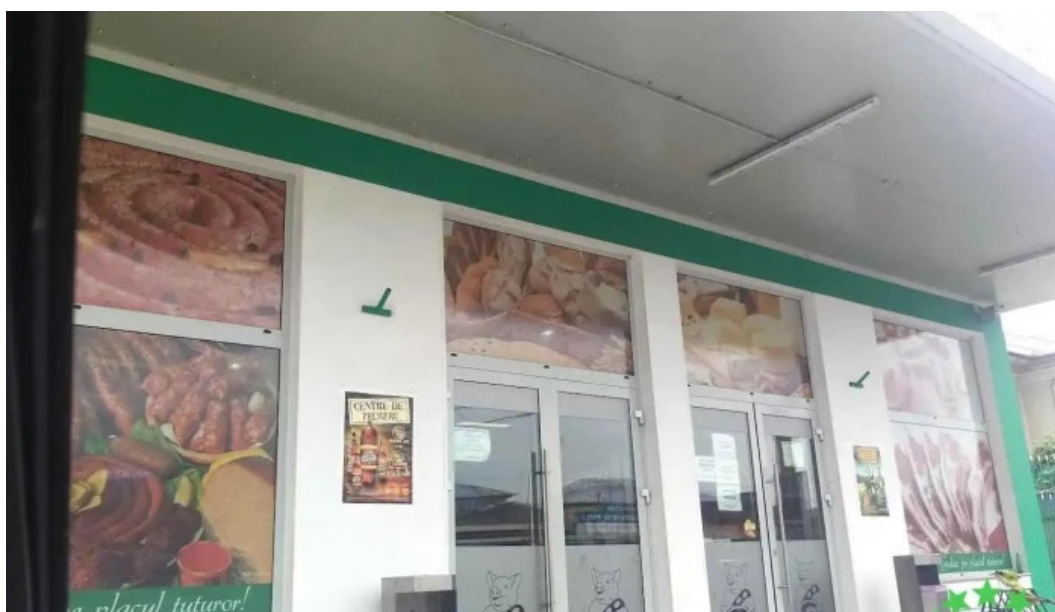

bolintin-vale

Godac - Bolintin-Vale

Magazinul Alimentar Godac din Bolintin-Vale

Magazinul alimentar **Godac**, situat în Bolintin-Vale, se distinge prin **accesibilitate** ?i servicii orientate c?tre nevoile clien?ilor. Aceast? loca?ie î?i propune s? ofere o experien?? de cump?rare pl?cut? ?i eficient? pentru to?i vizitatorii.

Facilit??i pentru To?i Clien?ii

Un aspect important al magazinului Godac este **parcarea accesibilă pentru persoane în scaun cu roțile**. Aceasta asigură confortul și siguranța persoanelor cu mobilitate redusă. În plus, **intrarea accesibilă pentru persoane în scaun cu roțile** facilitează accesul tuturor clienților, indiferent de condițiile lor fizice.