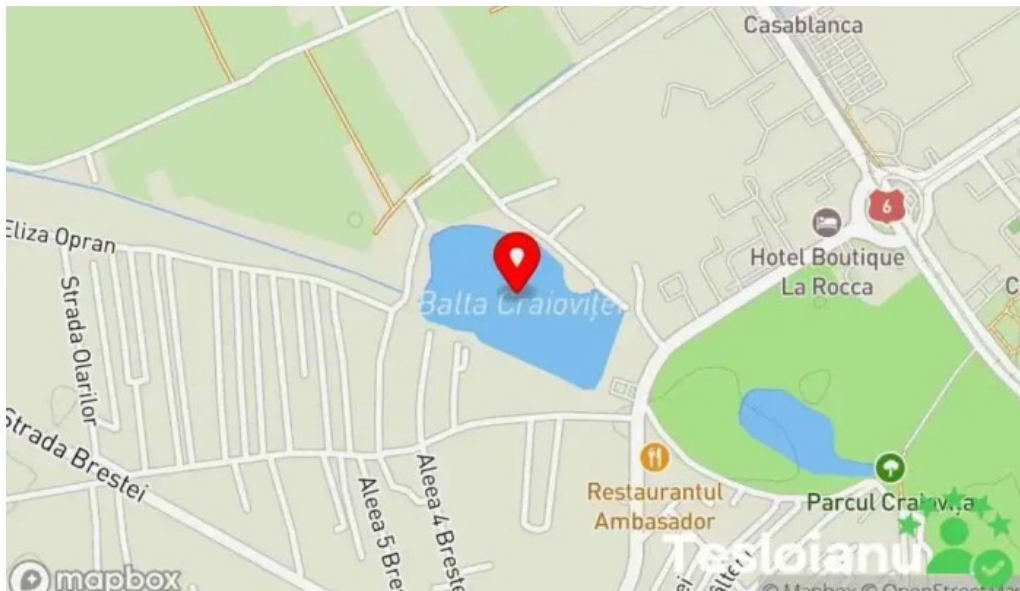

Balta Cernele - Craiova

Descoper? Balta Cernele: O Oaz? de Relaxare în Craiova

Balta Cernele este un **loc ideal pentru petrecerea timpului liber** în Craiova, oferind vizitatorilor o experien?? pl?cut? într-o zon? de agrement bine amenajat?. Aceast? balt? de agrement a devenit rapid popular? printre localnici, fiind c?utat? pentru oportunit??ile sale recreative.

Concluzie

Balta Cernele este mai mult decât o simpl? balt?; este un **simbol al relax?rii ?i al distrac?iei** în Craiova. Cu un sprijin continuu din partea comunit??ii, acest loc poate continua s? fie o destina?ie preferat? pentru to?i cei care apreciaz? natura ?i timpul petrecut în aer liber. Fii parte din mi?carea de salvare a acestei oaze verzi ?i viziteaz? Balta Cernele!

Imagini

Balta cernele scor

Balta cernele hart?

Balta cernele craiova

Etichete

craiova, printre, agrement, cernele, recreative, petrecerea, devenit, oferind, localnici, vizitatorilor, relaxare, timpului

Conținut similar