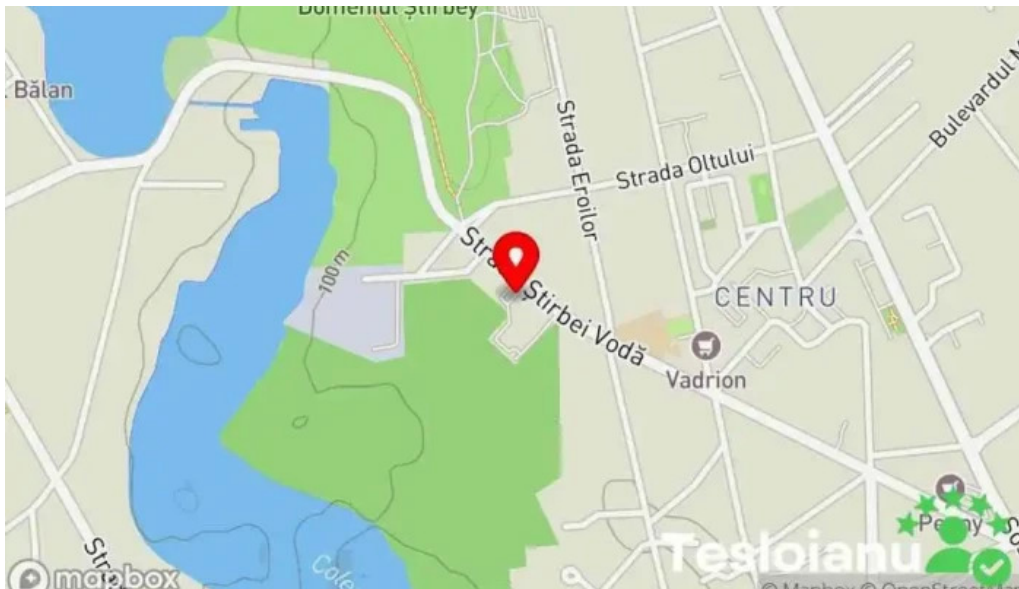

Buftea ilfov hart?