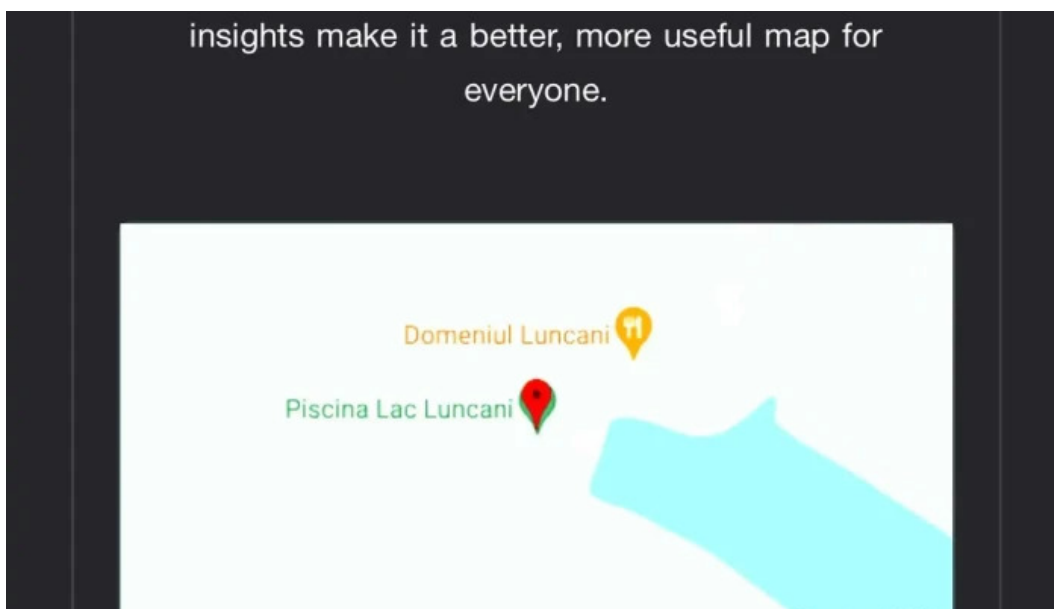

luncani

Piscina Lac Luncani - Luncani

Piscin? exterioar? Piscina Lac Luncani - O Experien?? De Neuitat

Piscina Lac Luncani din Luncanieste un loc ideal pentru a te relaxa ?i a te bucura de o zi c?lduroas? de var?. Totu?i, anumite aspecte legate de organizare ?i servicii ar putea influen?a experien?a vizitatorilor.