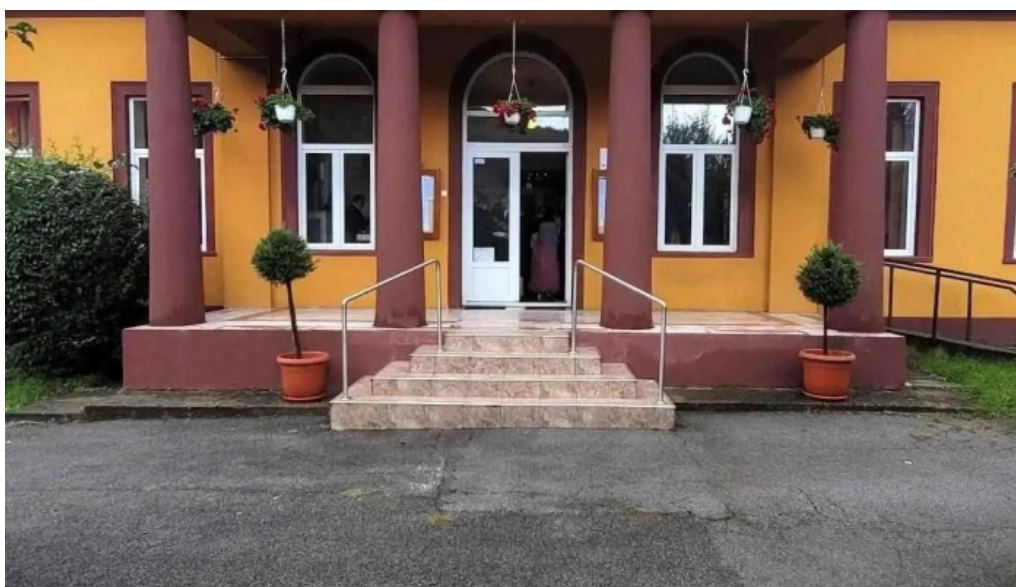

Vineri
08-16

Sâmbătă

08-16

Duminică

08-16

Site-ul web este Primăria Moneasa

să alterați orice element pe care îl credeți nu este precis în legătură cu acest web, vă rugăm trimiteți un mesaj pentru a putea să îl remediem cât mai curând posibil|la cea mai mare viteză|rapid}. Mulțumesc dinainte vă mulțumesc foarte mult.

Imagini