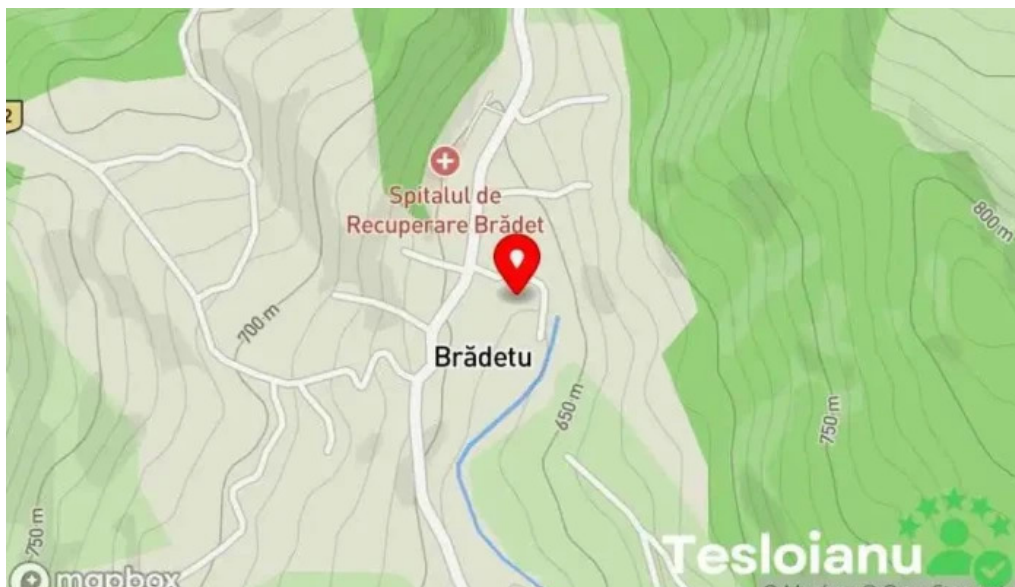

Lactate bradet hart?