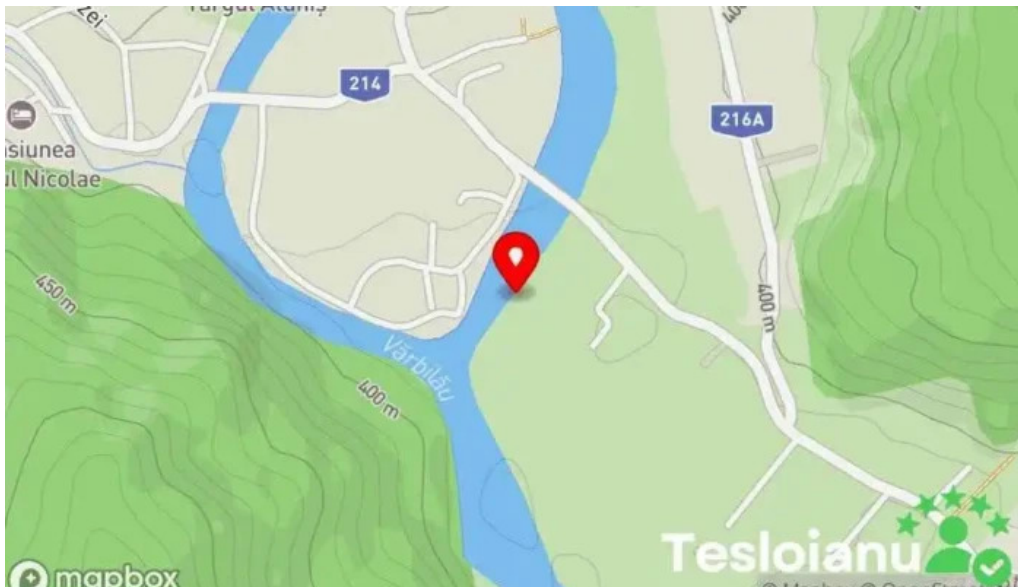

Raul aluni? romania