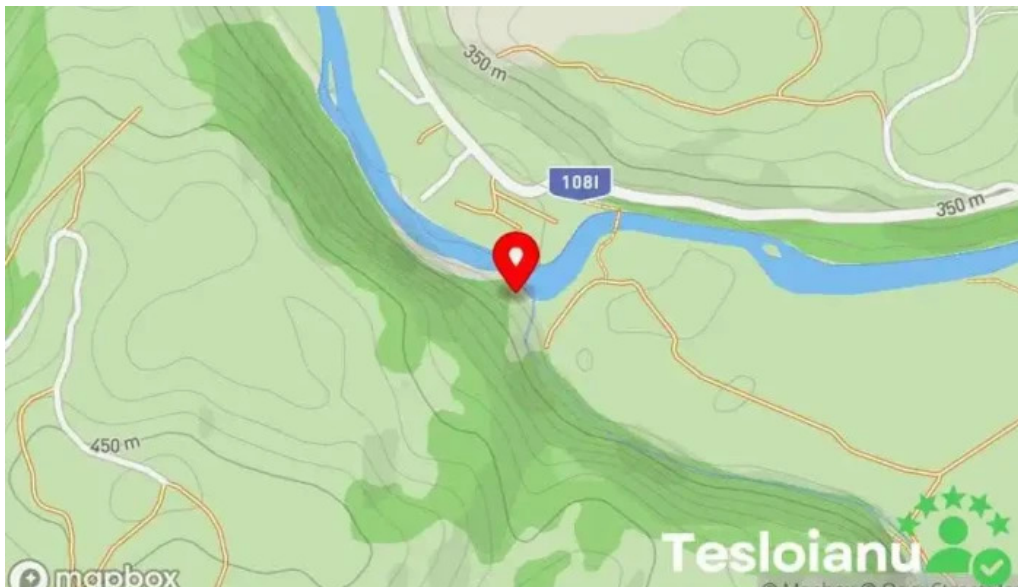

Raul bratcuta hart?

Etichete

pitoresc, evadare, plimbare, concluzie, mijlocul, parcare, localitatea, naturii, oportunitatea, relaxare, descoperirea, vizitatorilor

Conținut similar

4.1 * Râul Abrud - Romania

4.8 * Râul Aluni? - Romania

4.8 * Argel - Romania

4.6 * Agapia - Romania

4.1 * Apold - Romania

4.2 * Complex Egreta - Berzasca

3.5 * Biertan - Biertan

4.6 * L?c?tu? prod srl - Arad

5.0 * Casa de la Lac - Balote?ti

4.3 * Parc Bistre? - Bistre?

Categorii

agen?ie de închirieri de camioane