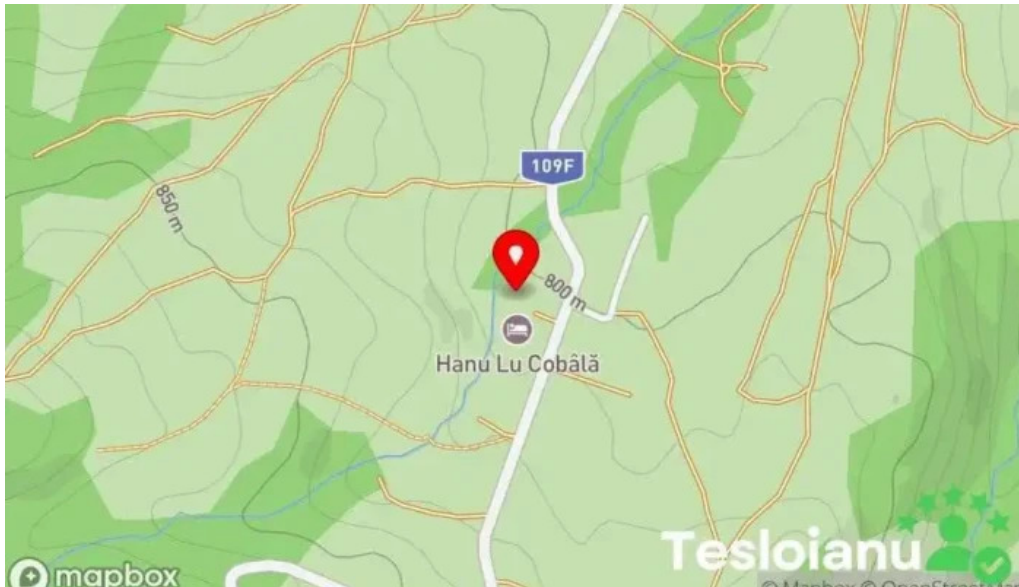

Hanu lu cobala hart?