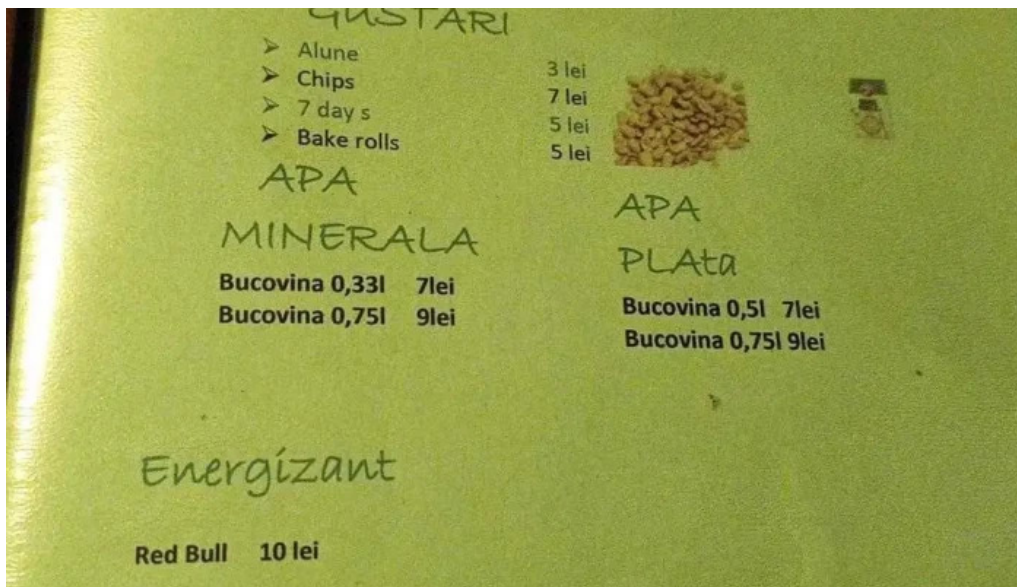

Imagini

Castrul roman de la bumbesti jiu dn66

Castrul roman de la bumbesti jiu telefon

Castrul roman de la bumbesti jiu street view si 360deg

Castrul roman de la bumbesti jiu meniu

Castrul roman de la bumbesti jiu mancaruribauturi