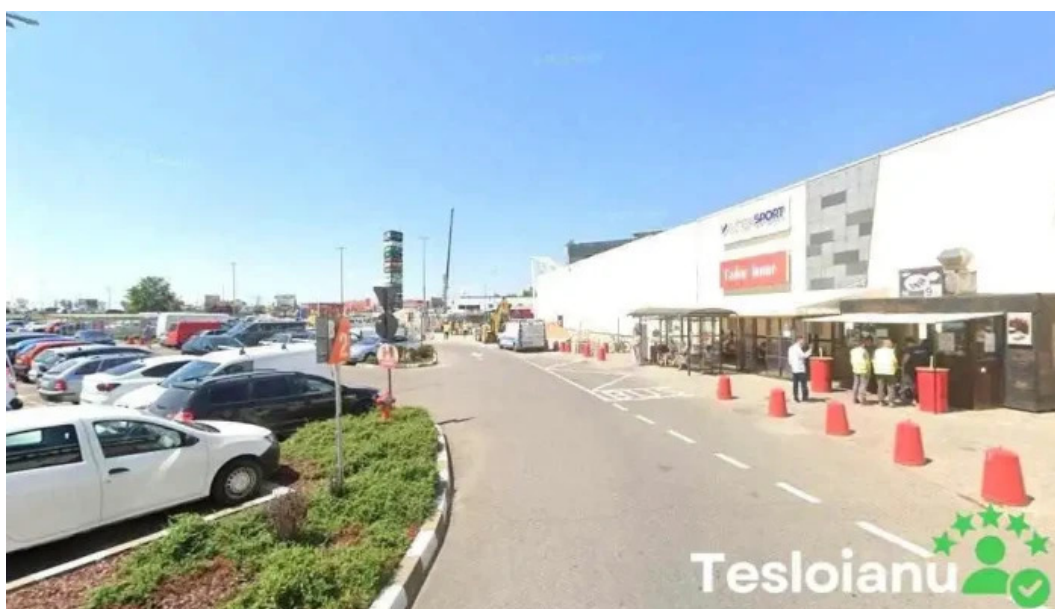

Chey Expert - Blejoi

blejoi

☐ I'm not a robot
RECAPTCHA

Publicat pe: 11/03/25	Vizualiz?ri: 210
Comentarii: 0	Vezi comentariile
Voturi: 21	Scor: 4.5

<https://www.tesloianu.ro/servicii-de-duplicare-chei/blejoi/chey-expert-blejoi_162313.php>

blejoi

Chey Expert - Blejoi

Servicii de Duplicare Chei - Chey Expert Blejoi

În zilele noastre, duplicarea cheilor a devenit o necesitate pentru mul?i dintre noi. Fie c? ai pierdut cheia de la u?? sau vrei s? oferi o copie unui membru al familiei, **Chey Expert** din Blejoi V?icoi ofer? servicii de înalt? calitate în acest domeniu.

De ce s? alegi Chey Expert?