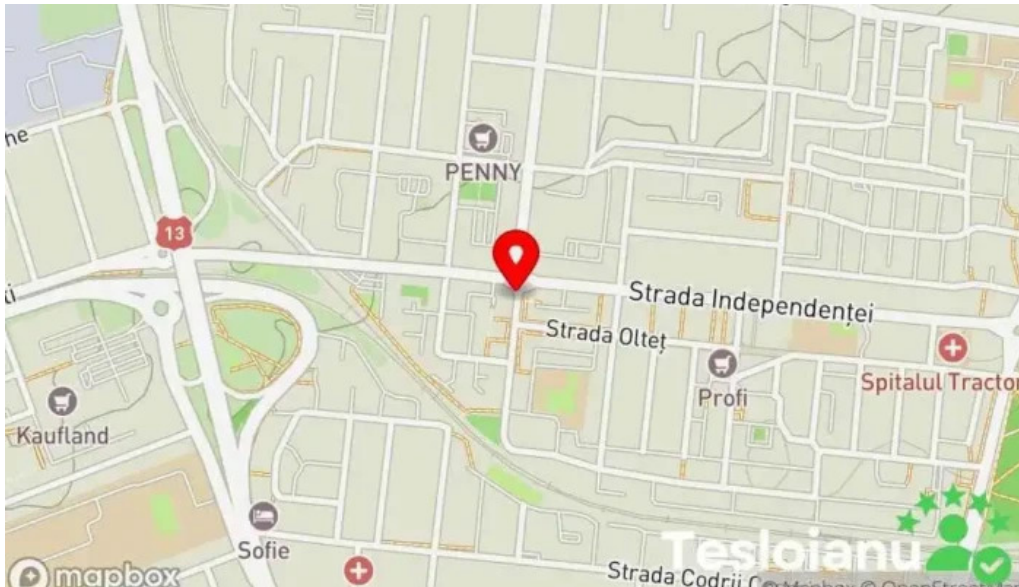

Deblocari auto copiere chei reparatii contacte si chei auto pre?uri

Deblocari auto copiere chei reparatii contacte si chei auto hart?