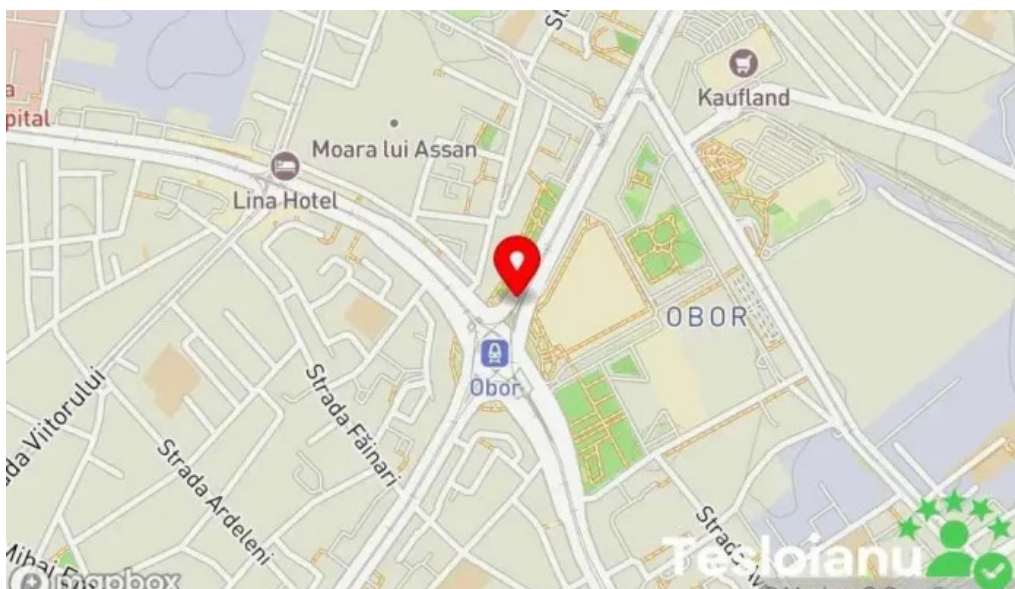

Cheie auto cip deblocari auto hart?