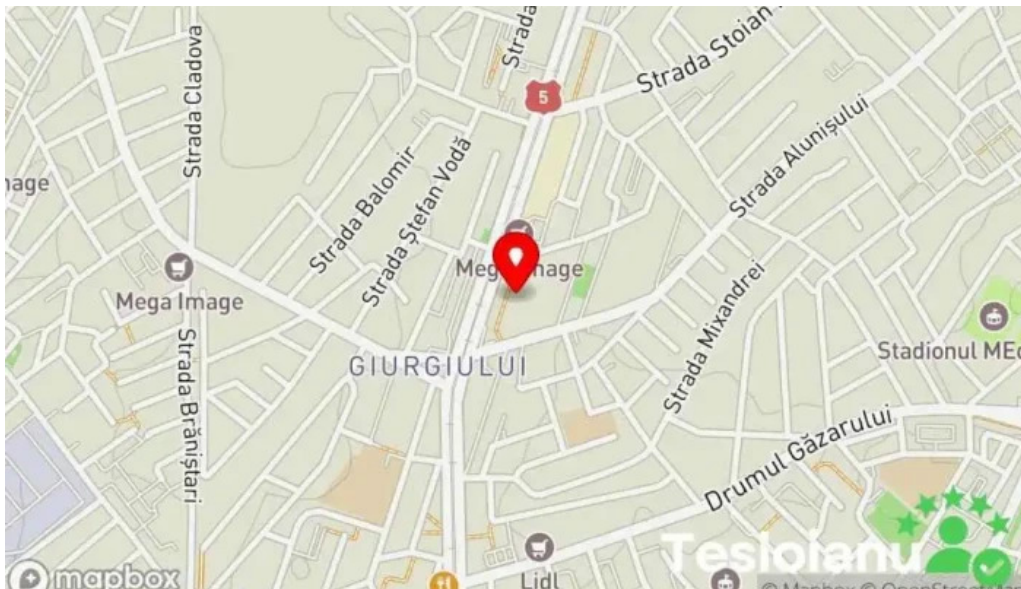

Copiere chei hart?