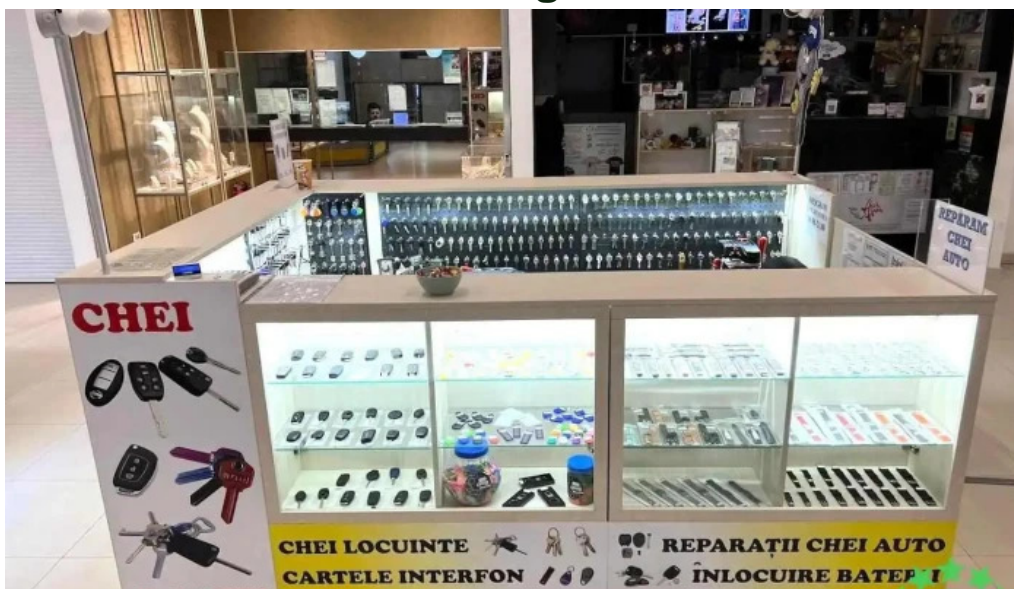

Joi
09-20
Vineri
09-20
Sâmbătă
09-21
Duminică
09-17

s? actualiza?i orice date pe care îl considera?i c? nu este precis în leg?tur? cu această pagin?, v? solicit?m trimite?i un mesaj astfel încât s? îl remediem cât mai curând posibil[la cea mai mare vitez?|rapid}. Mul?umesc dinainte mul?umesc.

Imagini

Copiere chei cartele interfon bucurești