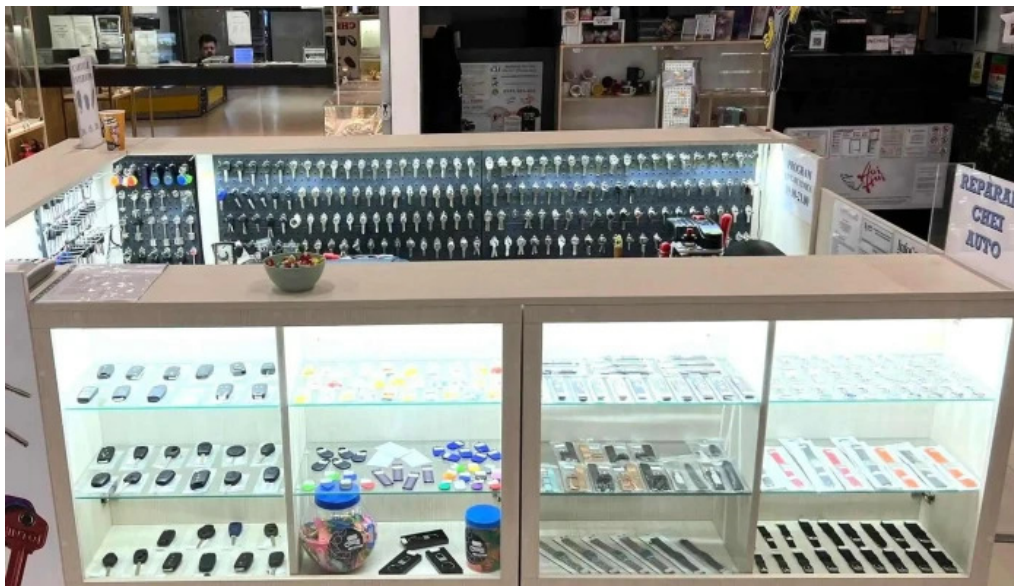

Copiere chei cartele interfon bucure?ti

Etichete

termopan, copiere, duplicare, calitate, servicii, recomand, serviciu, cartele, profesionalism, interfon, interesul, remarcat

Con?inut similar

4.0 * *Copiere Chei Alba Iulia Kaufland - Alba Iulia*

4.9 * *KPoint - Copiere Chei Pite?ti - Auchan G?vana - Pite?ti*

2.8 * *Copiere Chei Kaufland Buz?u - Buz?u*

4.8 * *KPoint - Copiere Chei Pite?ti - Auchan Bradu - Geam?na*