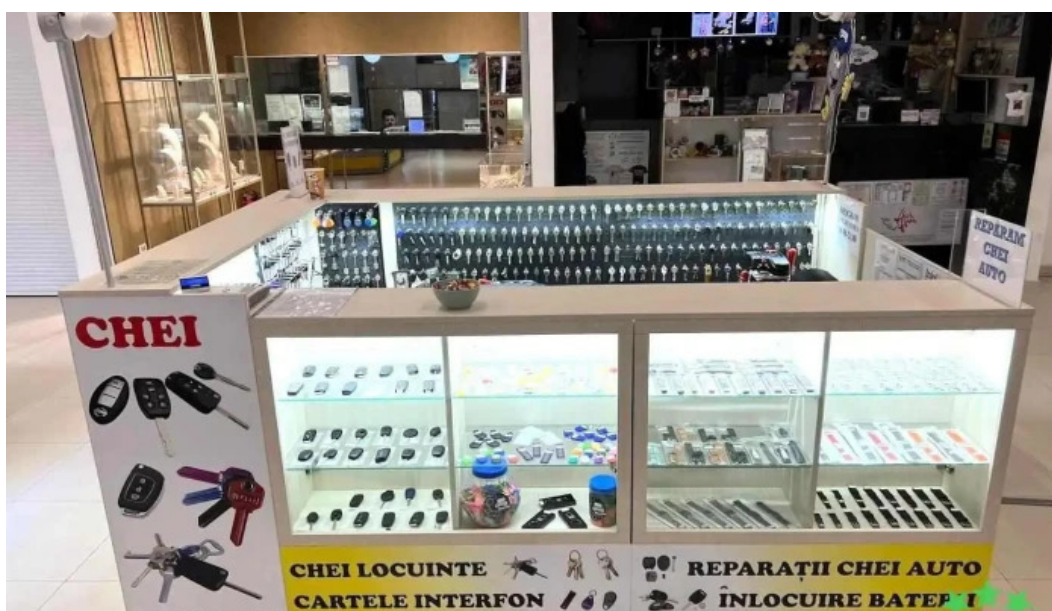

Copiere Chei - Cartele Interfon - Bucure?ti

bucure?ti

I'm not a robot

RECAPTCHA

Publicat pe: 30/03/25	Vizualiz?ri: 220
Comentarii: 0	Vezi comentariile
Voturi: 20	Scor: 5

https://www.tesloianu.ro/servicii-de-duplicare-chei/bucure?ti/copiere-chei-cartele-interfon-bucure?ti_180815.php

bucure?ti

Copiere Chei - Cartele Interfon - Bucure?ti

Servicii de Duplicare Chei - Copiere Chei ?i Cartele Interfon în Bucure?ti

În inima Bucure?tiului, exist? un serviciu de duplicare chei care s-a remarcat prin calitate ?i profesionalism. Fie c? ai nevoie de o copie pentru o cheie auto, pentru u?i de termopan sau cartele interfon, acest centru ofer? solu?ii rapide ?i eficiente.