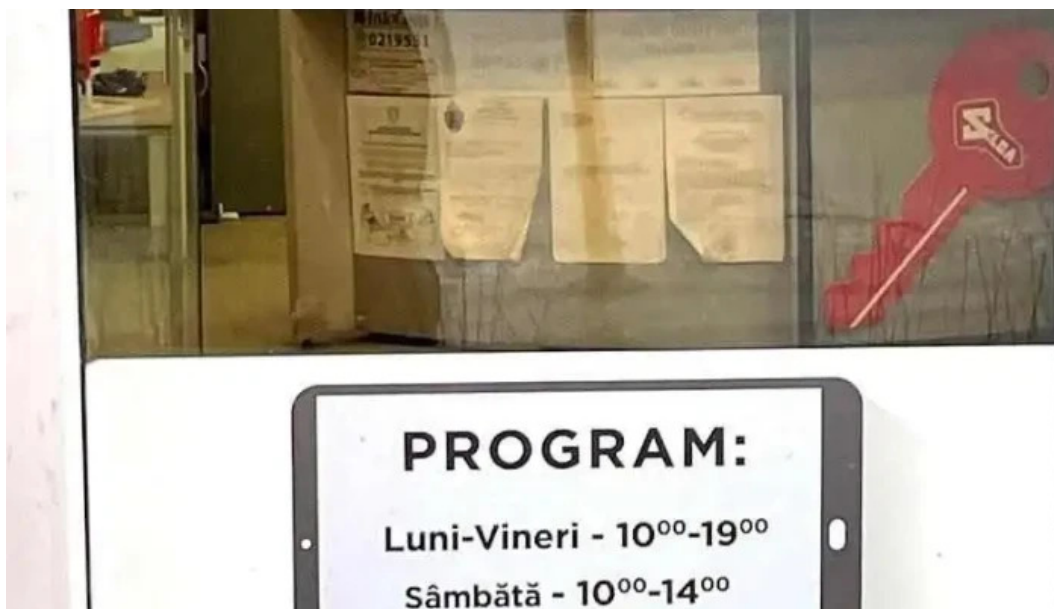

Copiere Chei, Duplicare, Multiplicare Chei Unirii, Sector 3. Chei Auto, Taguri Chei, Interfon Sector 3 - Bucure?ti

bucure?ti

Publicat pe: 30/03/25	Vizualiz?ri: 208
Comentarii: 0	Vezi comentariile
Voturi: 26	Scor: 5

https://www.tesloianu.ro/servicii-de-duplicare-chei/bucureE™ti/copiere-chei-duplicare-multiplicare-chei-unirii-sector-3-chei-auto-taguri-chei-interfon-sector-3-bucureE™ti_180826.php

bucure?ti

Copiere Chei, Duplicare, Multiplicare Chei Unirii, Sector 3. Chei Auto, Taguri Chei, Interfon Sector 3 - Bucure?ti

Servicii de Duplicare Chei în Bucure?ti – Unirii, Sector 3

În c?utarea unui serviciu rapid ?i eficient de duplicare chei? La **Copiere Chei**, oferim solu?ii variate pentru nevoile tale, fie c? este vorba de chei auto, taguri RFID sau cartele de acces. Situat convenabil aproape de metroul Unirii, suntem