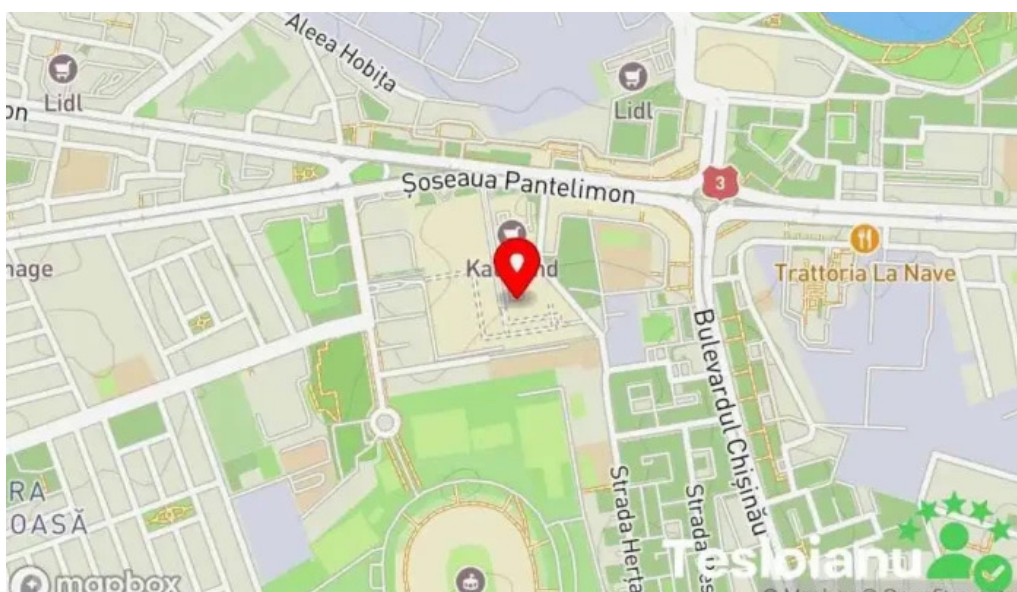

Copiere chei mega mall bucuresti