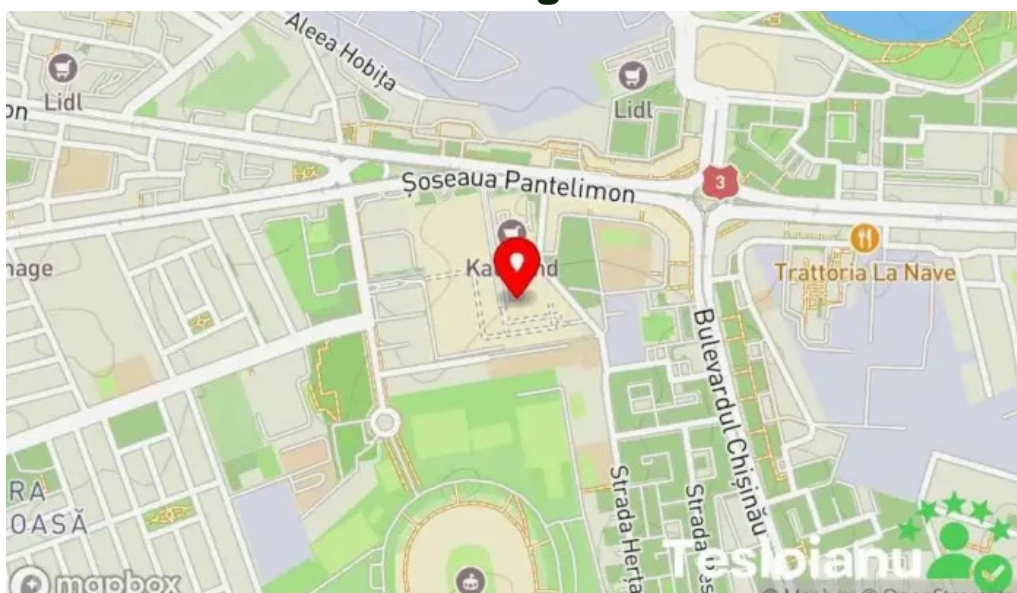

Telefonul al respectivului **Servicii de duplicare chei** este +40786486405
și dacă dorești să trimiți un WhatsApp, poți face acest lucru la +40786486405

Site-ul web este Copiere Chei Mega Mall

În cazul în care dorești orice element pe care îl consideră nu este precis în legătură cu acest web, vă îndemnăm să trimiteți un mesaj astfel încât să îl remediem cât mai curând posibil la cea mai mare viteză rapid. Cu anticipație mulțumesc.

Imagini

Copiere chei mega mall hart?