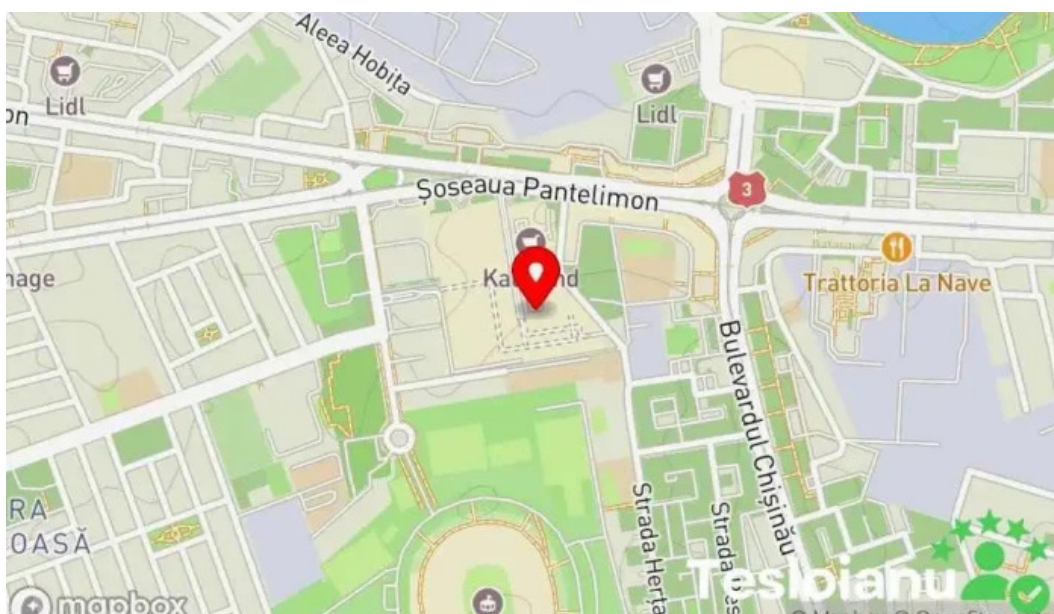

Copiere Chei Mega Mall - Bucure?ti

bucure?ti

Publicat pe: 30/03/25	Vizualiz?ri: 360
Comentarii: 0	Vezi comentariile
Voturi: 36	Scor: 3.7

https://www.tesloianu.ro/servicii-de-duplicare-chei/bucure?ti/copiere-chei-mega-mall-bucure?ti_180823.php