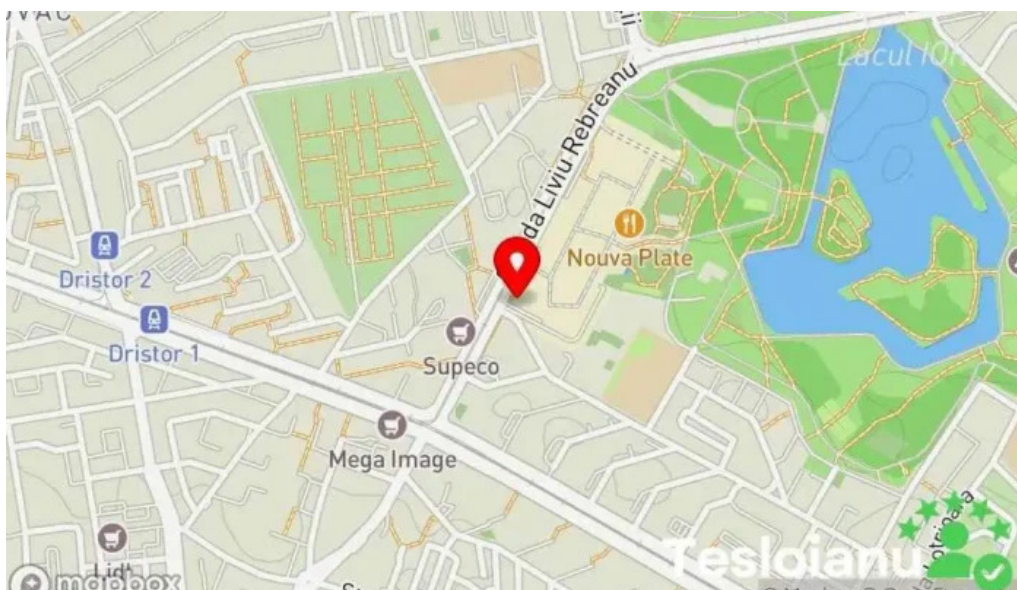

Copiere chei park lake hart?