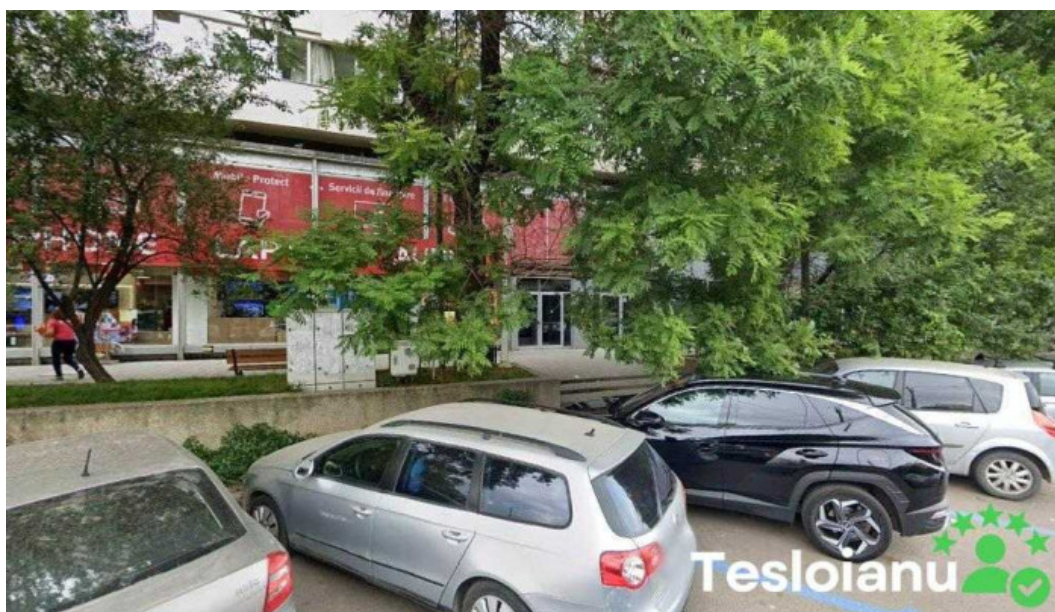

duplicare chei - Master Key Shop - Bucure?ti

bucure?ti

☐ I'm not a robot

Publicat pe: 29/03/25	Vizualiz?ri: 90
Comentarii: 0	Vezi comentariile
Voturi: 10	Scor: 4.5

<https://www.tesloianu.ro/servicii-de-duplicare-chei/bucure?ti/duplicare-chei-master-key-shop-bucure?ti_180793.php>

bucure?ti

duplicare chei - Master Key Shop - Bucure?ti

Servicii de Duplicare Chei - Master Key Shop în Bucure?ti

În inima Bucure?tiului, ascuns în interiorul magazinului Obor, se afl? **Master Key Shop**, un loc dedicat serviciilor de duplicare chei. De?i este o destina?ie popular?, mul?i clien?i întâmpin? dificult??i în a-l g?si datorit? amplas?rii sale neobi?nute.

Experien?ele Clien?ilor