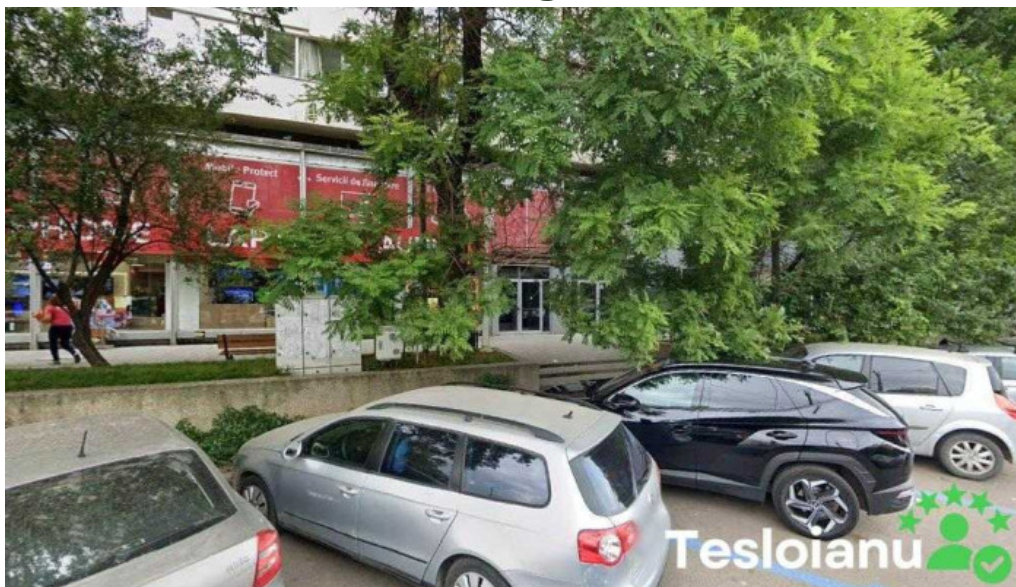

Zi: Orar
Luni
09–20:30
Mar?i
09–20:30
Miercuri
09–20:30
Joi
09–15
Vineri
Inchis
Sâmb?t?
09–20:30
Duminic?
09–20:30

s? ajusta?i orice date pe care îl crede?i este incorect despre această pagin?, v? rug?m trimite?i un mesaj pentru a putea s? îl remediem cât mai curând posibil|la cea mai mare vitez?|rapid}. Cu anticipa?ie apreciem.

Imagini

Duplicare chei master key shop bucure?ti