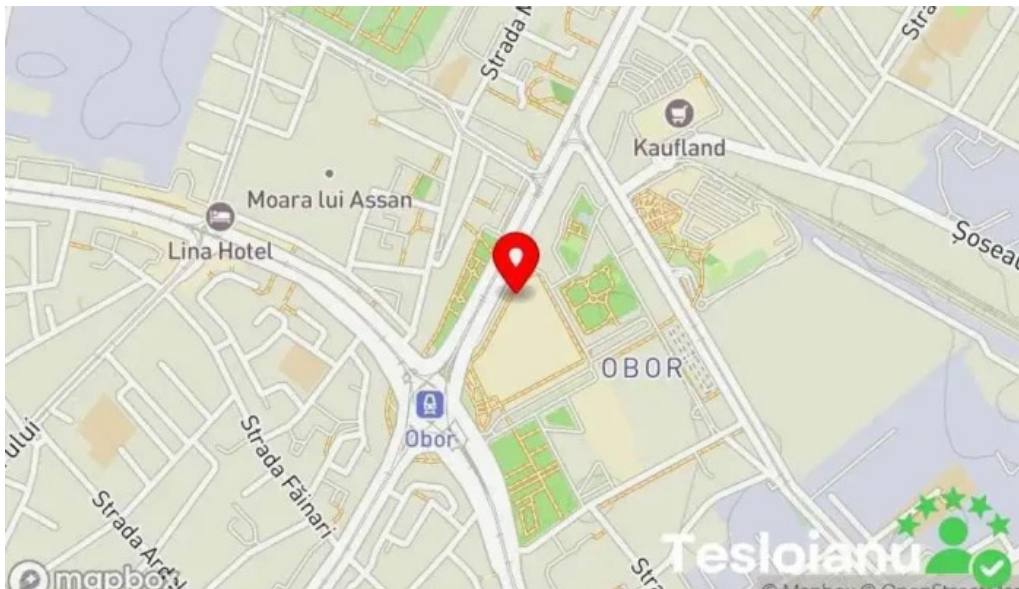

Duplicare chei master key shop hart?

Etichete

feedback, interiorul, calitate, magazinului, servicii, duplicare, concluzie, cheilor, variate, minunat, serviciilor, magazin

Conținut similar

4.6 * *Maty Key Atelier chei auto - chei cas? - cartel? interfon - Botoșani*

5.0 * *Deblocări Usi (Non - Stop) & Copiere Chei Cezaron Keys S.r.l - Brașov*

4.5 * *Chey Expert - Blejoi*