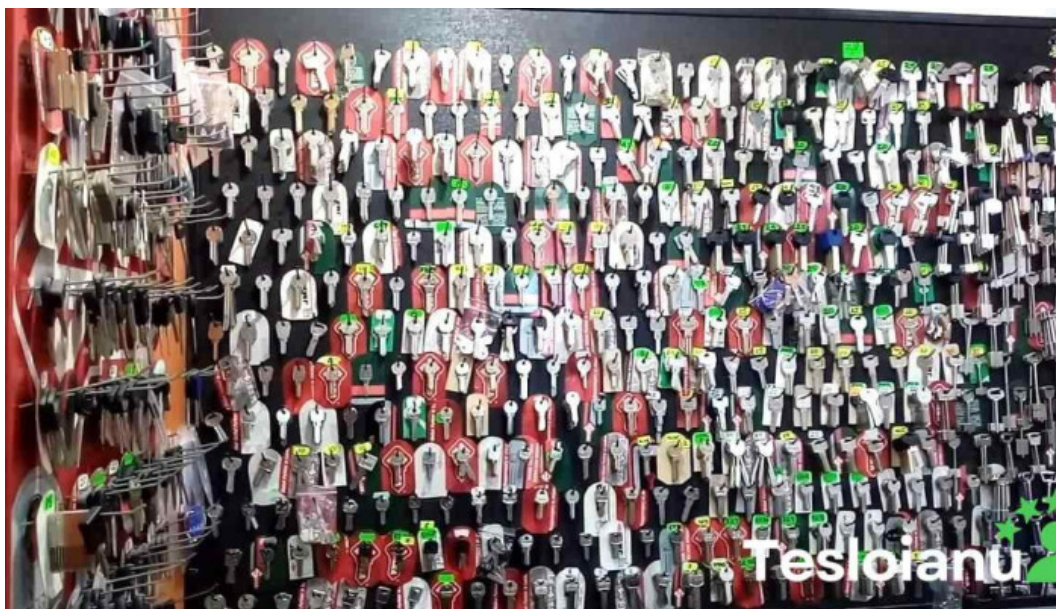

Ela House - Bucure?ti

bucure?ti

 I'm not a robot 
reCAPTCHA

Publicat pe: 30/03/25	Vizualiz?ri: 264
Comentarii: 0	Vezi comentariile
Voturi: 24	Scor: 4

https://www.tesloianu.ro/servicii-de-duplicare-chei/bucure?ti/ela-house-bucure?ti_180837.php

bucure?ti

Ela House - Bucure?ti

Servicii de Duplicare Chei Ela House în Bucure?ti

Ela House, situat? în inima Bucure?tiului, ofer? **servicii de duplicare chei** de cea mai bun? calitate. Aceast? companie se identific? drept o afacere de?inut? de o femeie, aducând un element de diversitate ?i echitate pe pia?a local?.