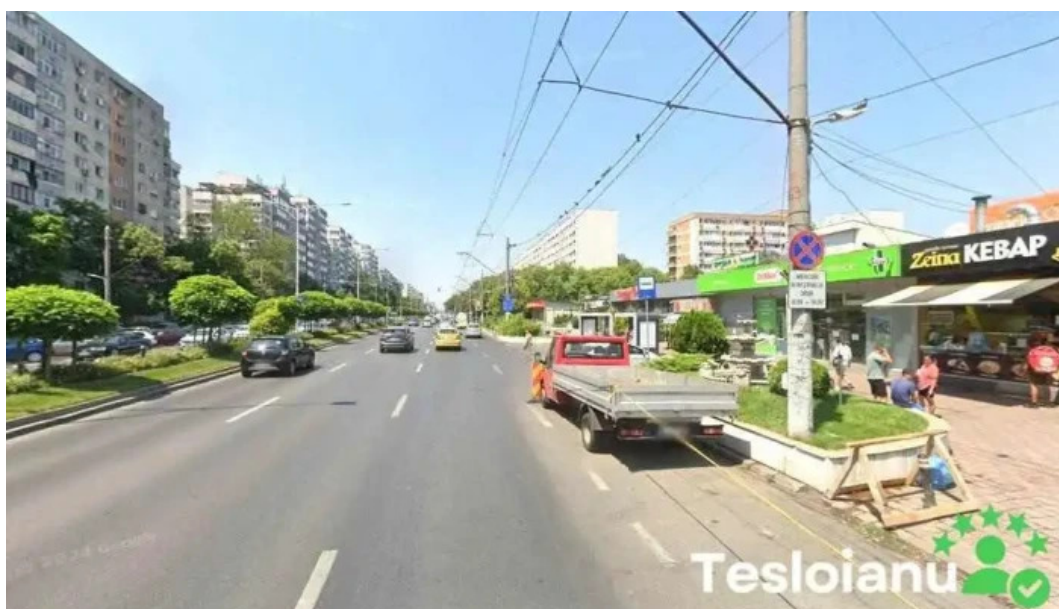

Eurolock - Bucure?ti

bucure?ti

☐ I'm not a robot

Publicat pe: 30/03/25	Vizualiz?ri: 89
Comentarii: 0	Vezi comentariile
Voturi: 19	Scor: 3.7

<https://www.tesloianu.ro/servicii-de-duplicare-chei/bucure?ti/eurolock-bucure?ti_180833.php>

bucure?ti

Eurolock - Bucure?ti

Servicii de duplicare chei Eurolock în Bucure?ti

Dup? cum se ?tie, **serviciile de duplicare chei** sunt esen?iale pentru oricine dore?te s? aib? acces rapid ?i simplu la locuin?a sau biroul s?u. Eurolock, situat în Bucure?ti, ofer? solu?ii de calitate pentru to?i cei care au nevoie de astfel de servicii.

Calitate ?i Profesionalism