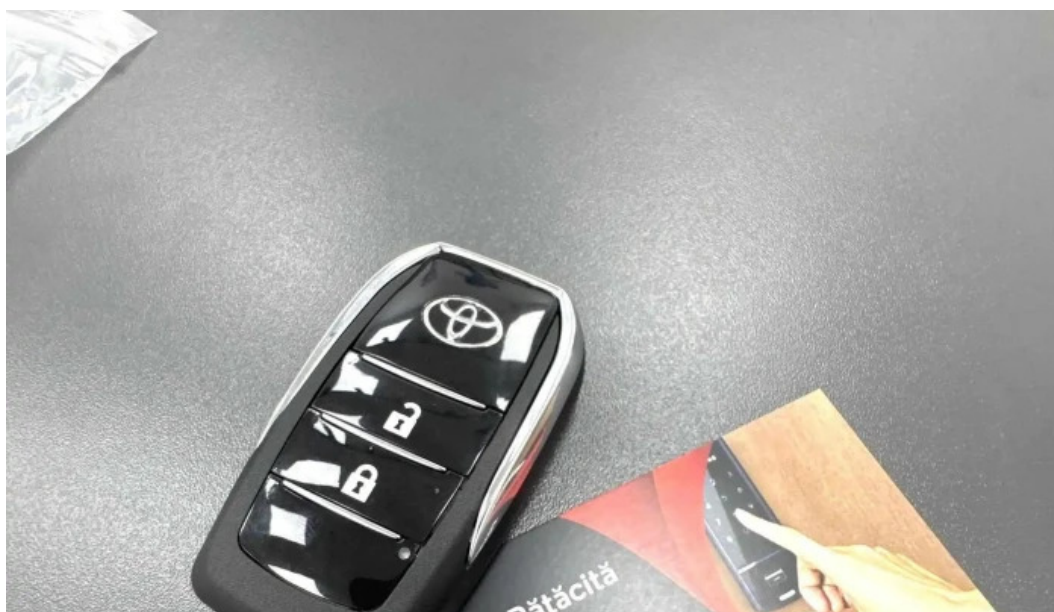

Copiere Chei (Cheia Ratacita) - Ro?u

ro?u

☐ I'm not a robot RECAPTCHA

Publicat pe: 28/03/25	Vizualiz?ri: 870
Comentarii: 0	Vezi comentariile
Voturi: 87	Scor: 5

<https://www.tesloianu.ro/servicii-de-duplicare-chei/ro?u/copiere-chei-cheia-ratacita-ro?u_178617>

php

ro?u

Copiere Chei (Cheia Ratacita) - Ro?u

Servicii de Duplicare Chei Copiere Chei (Cheia R?cit?) în Ro?u

La **Ro?u** , serviciile de duplicare chei se ridic? la cele mai înalte standarde de calitate. Cu un personal dedicat ?i profesionist, **Copiere Chei** asigur? solu?ii rapide pentru toate nevoile tale legate de chei, telecomenzi ?i accesorii.

Accesibilitate ?i Confort