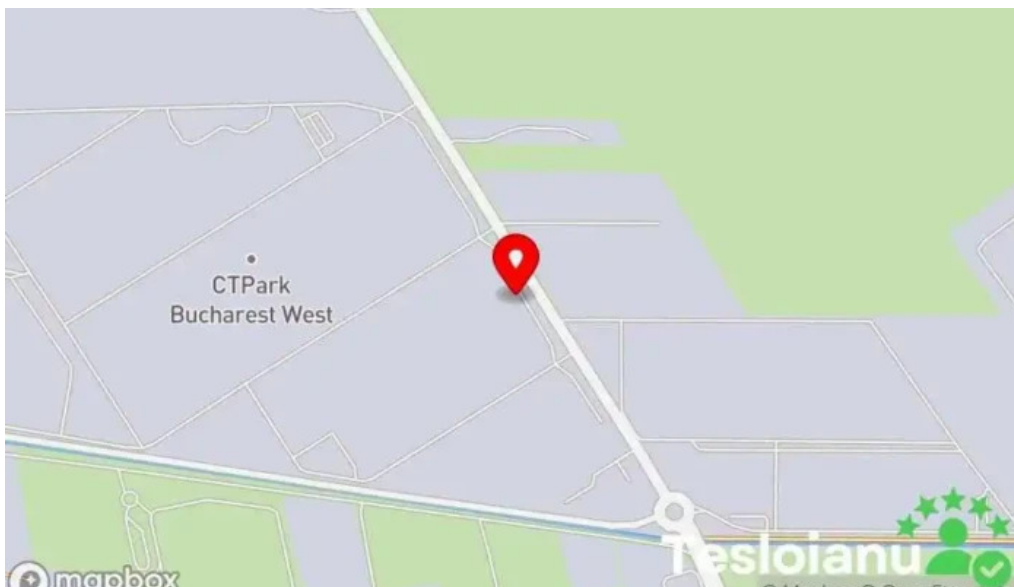

Ctpark bucharest west 1strpodul banului 295 hart?