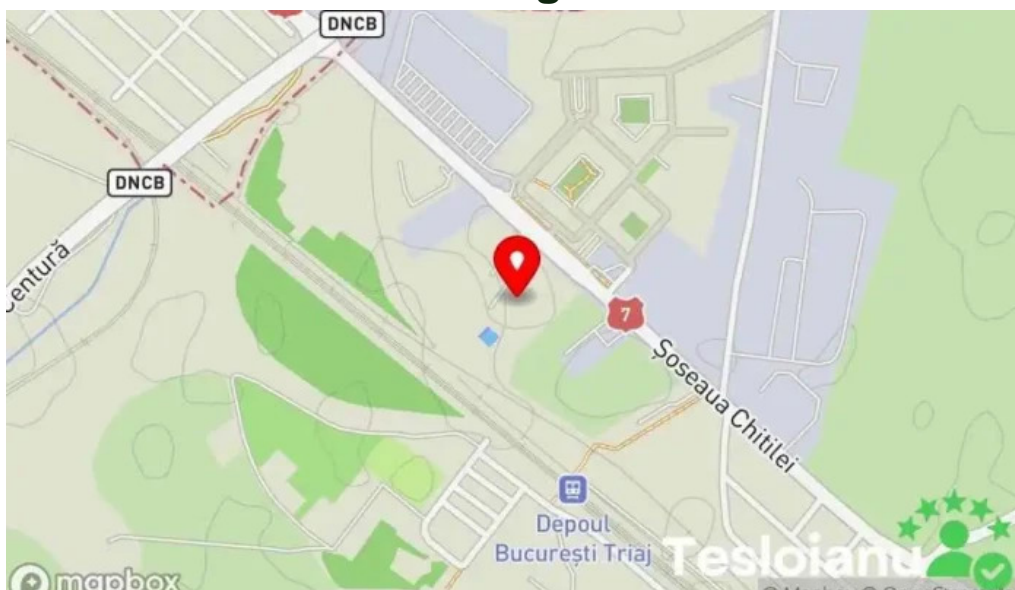

vitez?|rapid}. Cu anticipa?ie mul?umesc.

Imagini

Qualicaps hart?