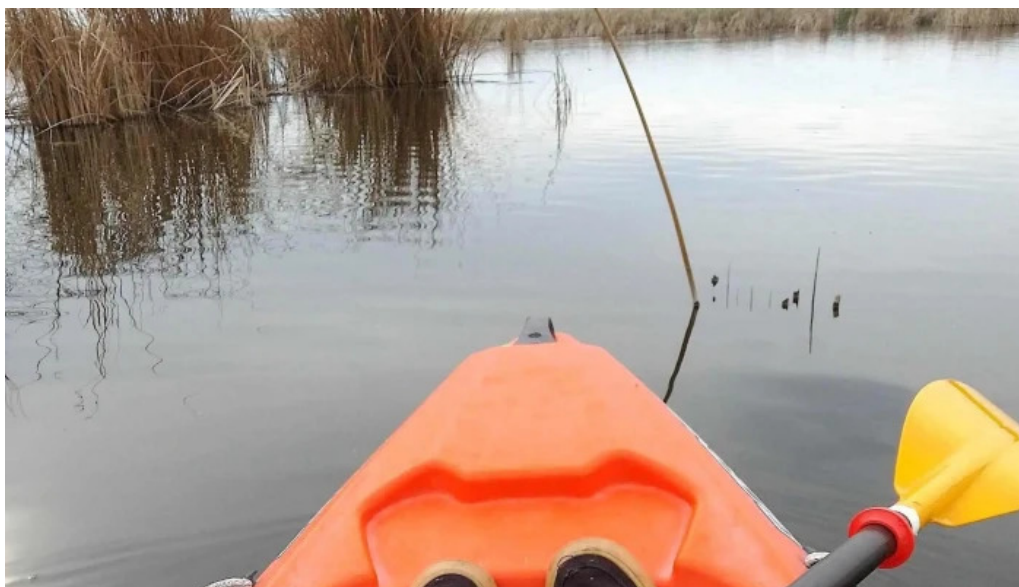

Debarcader lebada catalog