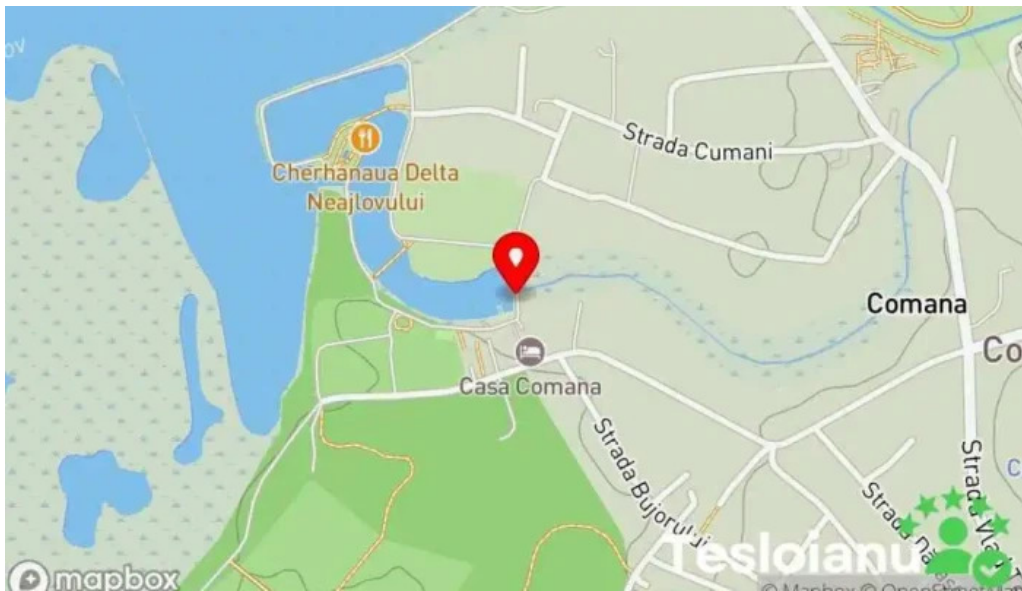

Suntem amplasa?i în

Strada Gelu Naum 607, 087055 Comana, - Romania (RO)

s? actualiza?i orice date pe care îl crede?i este incorect despre acest portal, v? cerem trimite?i un mesaj ?i s? îl remediem cât mai curând posibil|la cea mai mare vitez?|rapid}. Anticipat v? mul?umesc pentru cooperare.

Imagini

Inchiriere caiace videoclipuri

Inchiriere caiace unde

Inchiriere caiace telefon

Inchiriere caiace recenzii

Inchiriere caiace pre?uri

Inchiriere caiace num?r

Inchiriere caiace loca?ie