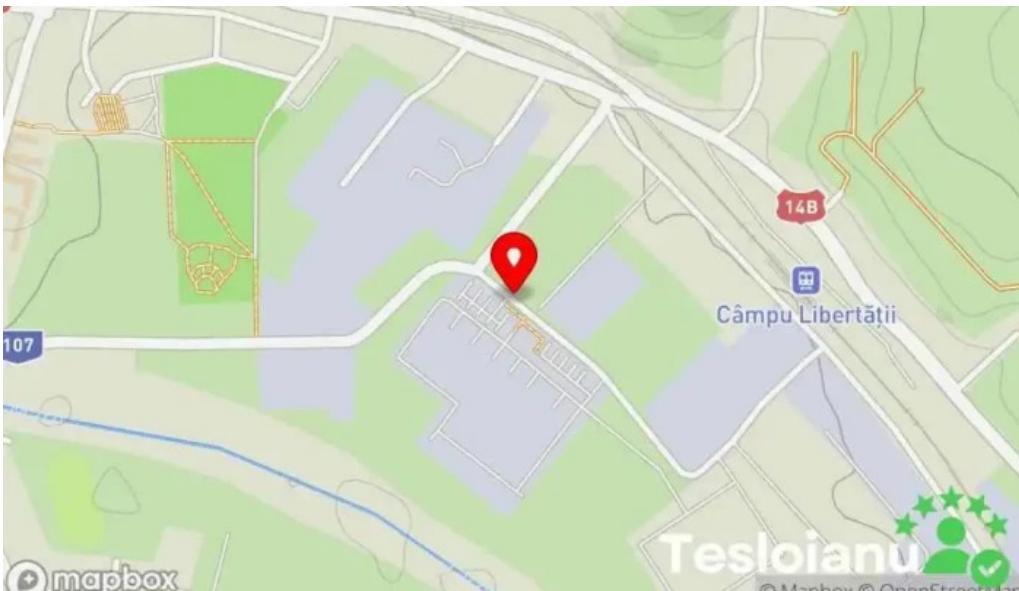

Bosch rexroth hart?