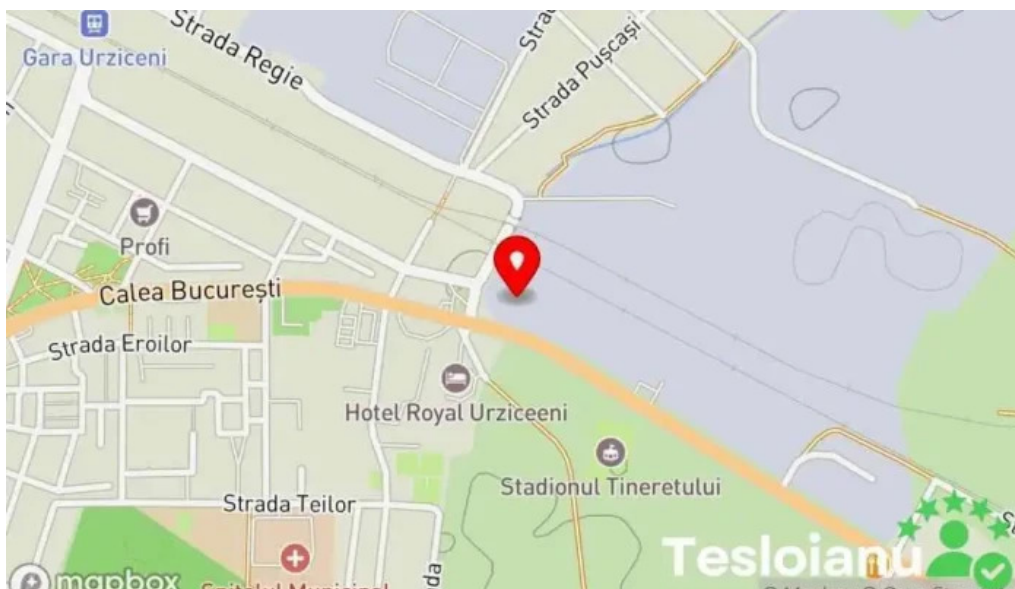

Kaufland urziceni hart?