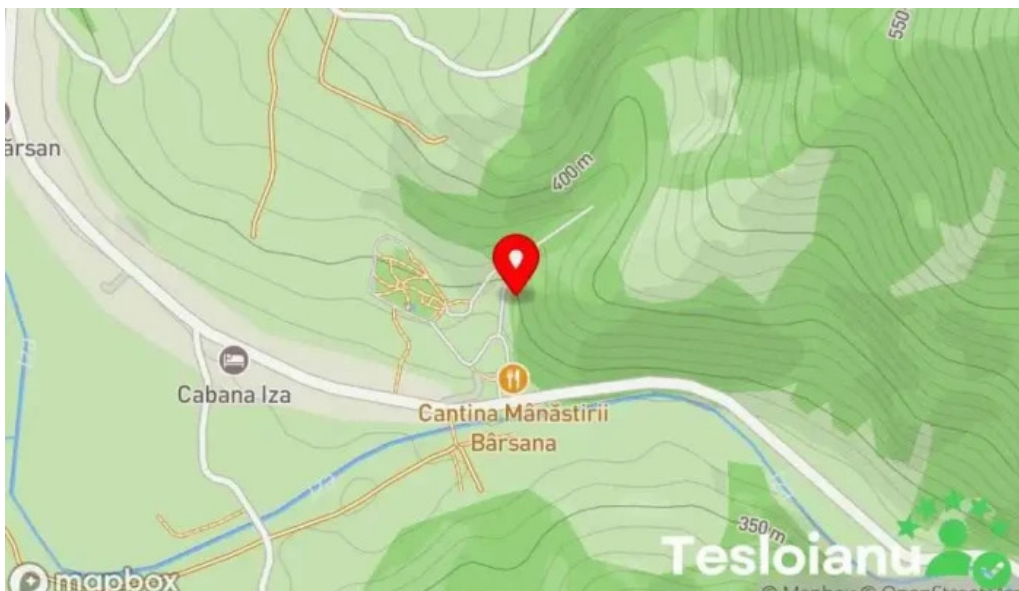

0.php

bârsana

Traseu Mân?stirea Bârsana - Bârsana

Zon? pentru excursii: Traseu Mân?stirea Bârsana

Mân?stirea Bârsana, situat? în pitorescul sat Bârsana, este o destina?ie perfect? pentru familiile care doresc s? petreac? timp de calitate împreun?, în mijlocul naturii. Traseul spre mân?stire ofer? o experien?? unic?, fiind **potrivit pentru copii** ?i având un peisaj de vis.

Imagini

Traseu man?stirea barsana barsana

Traseu manastirea barsana videoclipuri

Traseu manastirea barsana site web

Traseu manastirea barsana hart?

Etichete

Copii, Potrivit pentru copii

Conținut similar