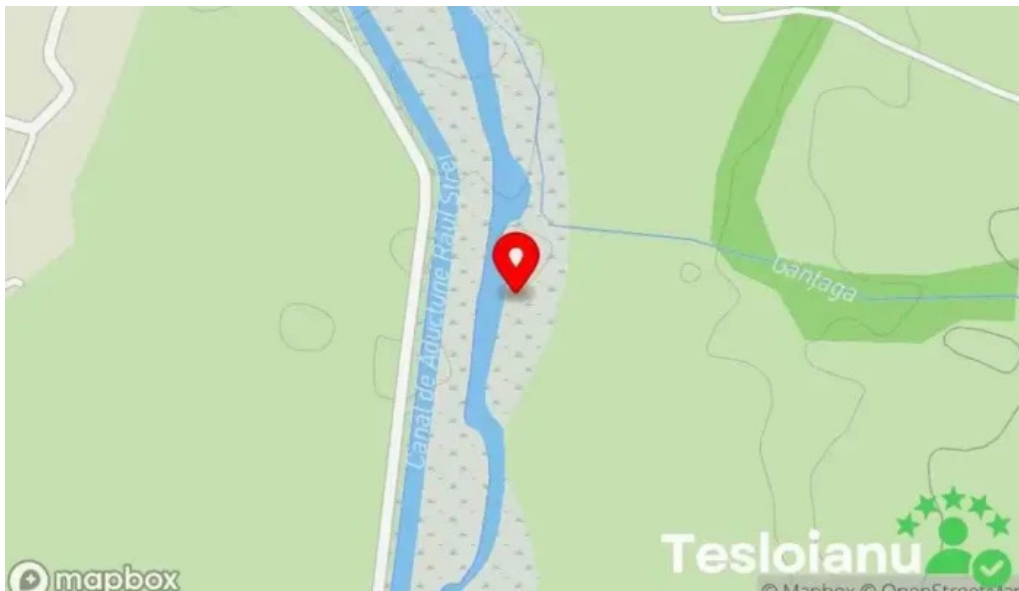

## Concluzie

Lunca Streiului, în Comuna Bretea Română, este fără îndoială un loc deosebit care merită explorat. Cu peisaje de neuitat și numeroase activități, această zonă pentru excursii promite o escapadă perfectă în natură.

## Suntem poziționați la

*, Comuna Bretea Română, - Romania (RO)*

Dacă este necesar orice detalii pe care îl credeți nu este corect referitor la această pagină, vă cerem trimiteți un mesaj pentru a putea să îl remediem cât mai curând posibil la cea mai mare viteză rapid}. Vă mulțumim anticipat multumesc.

## Imagini

*Lunca streiului unde*

*Lunca streiului hart?*

*Lunca streiului comuna bretea roman?*